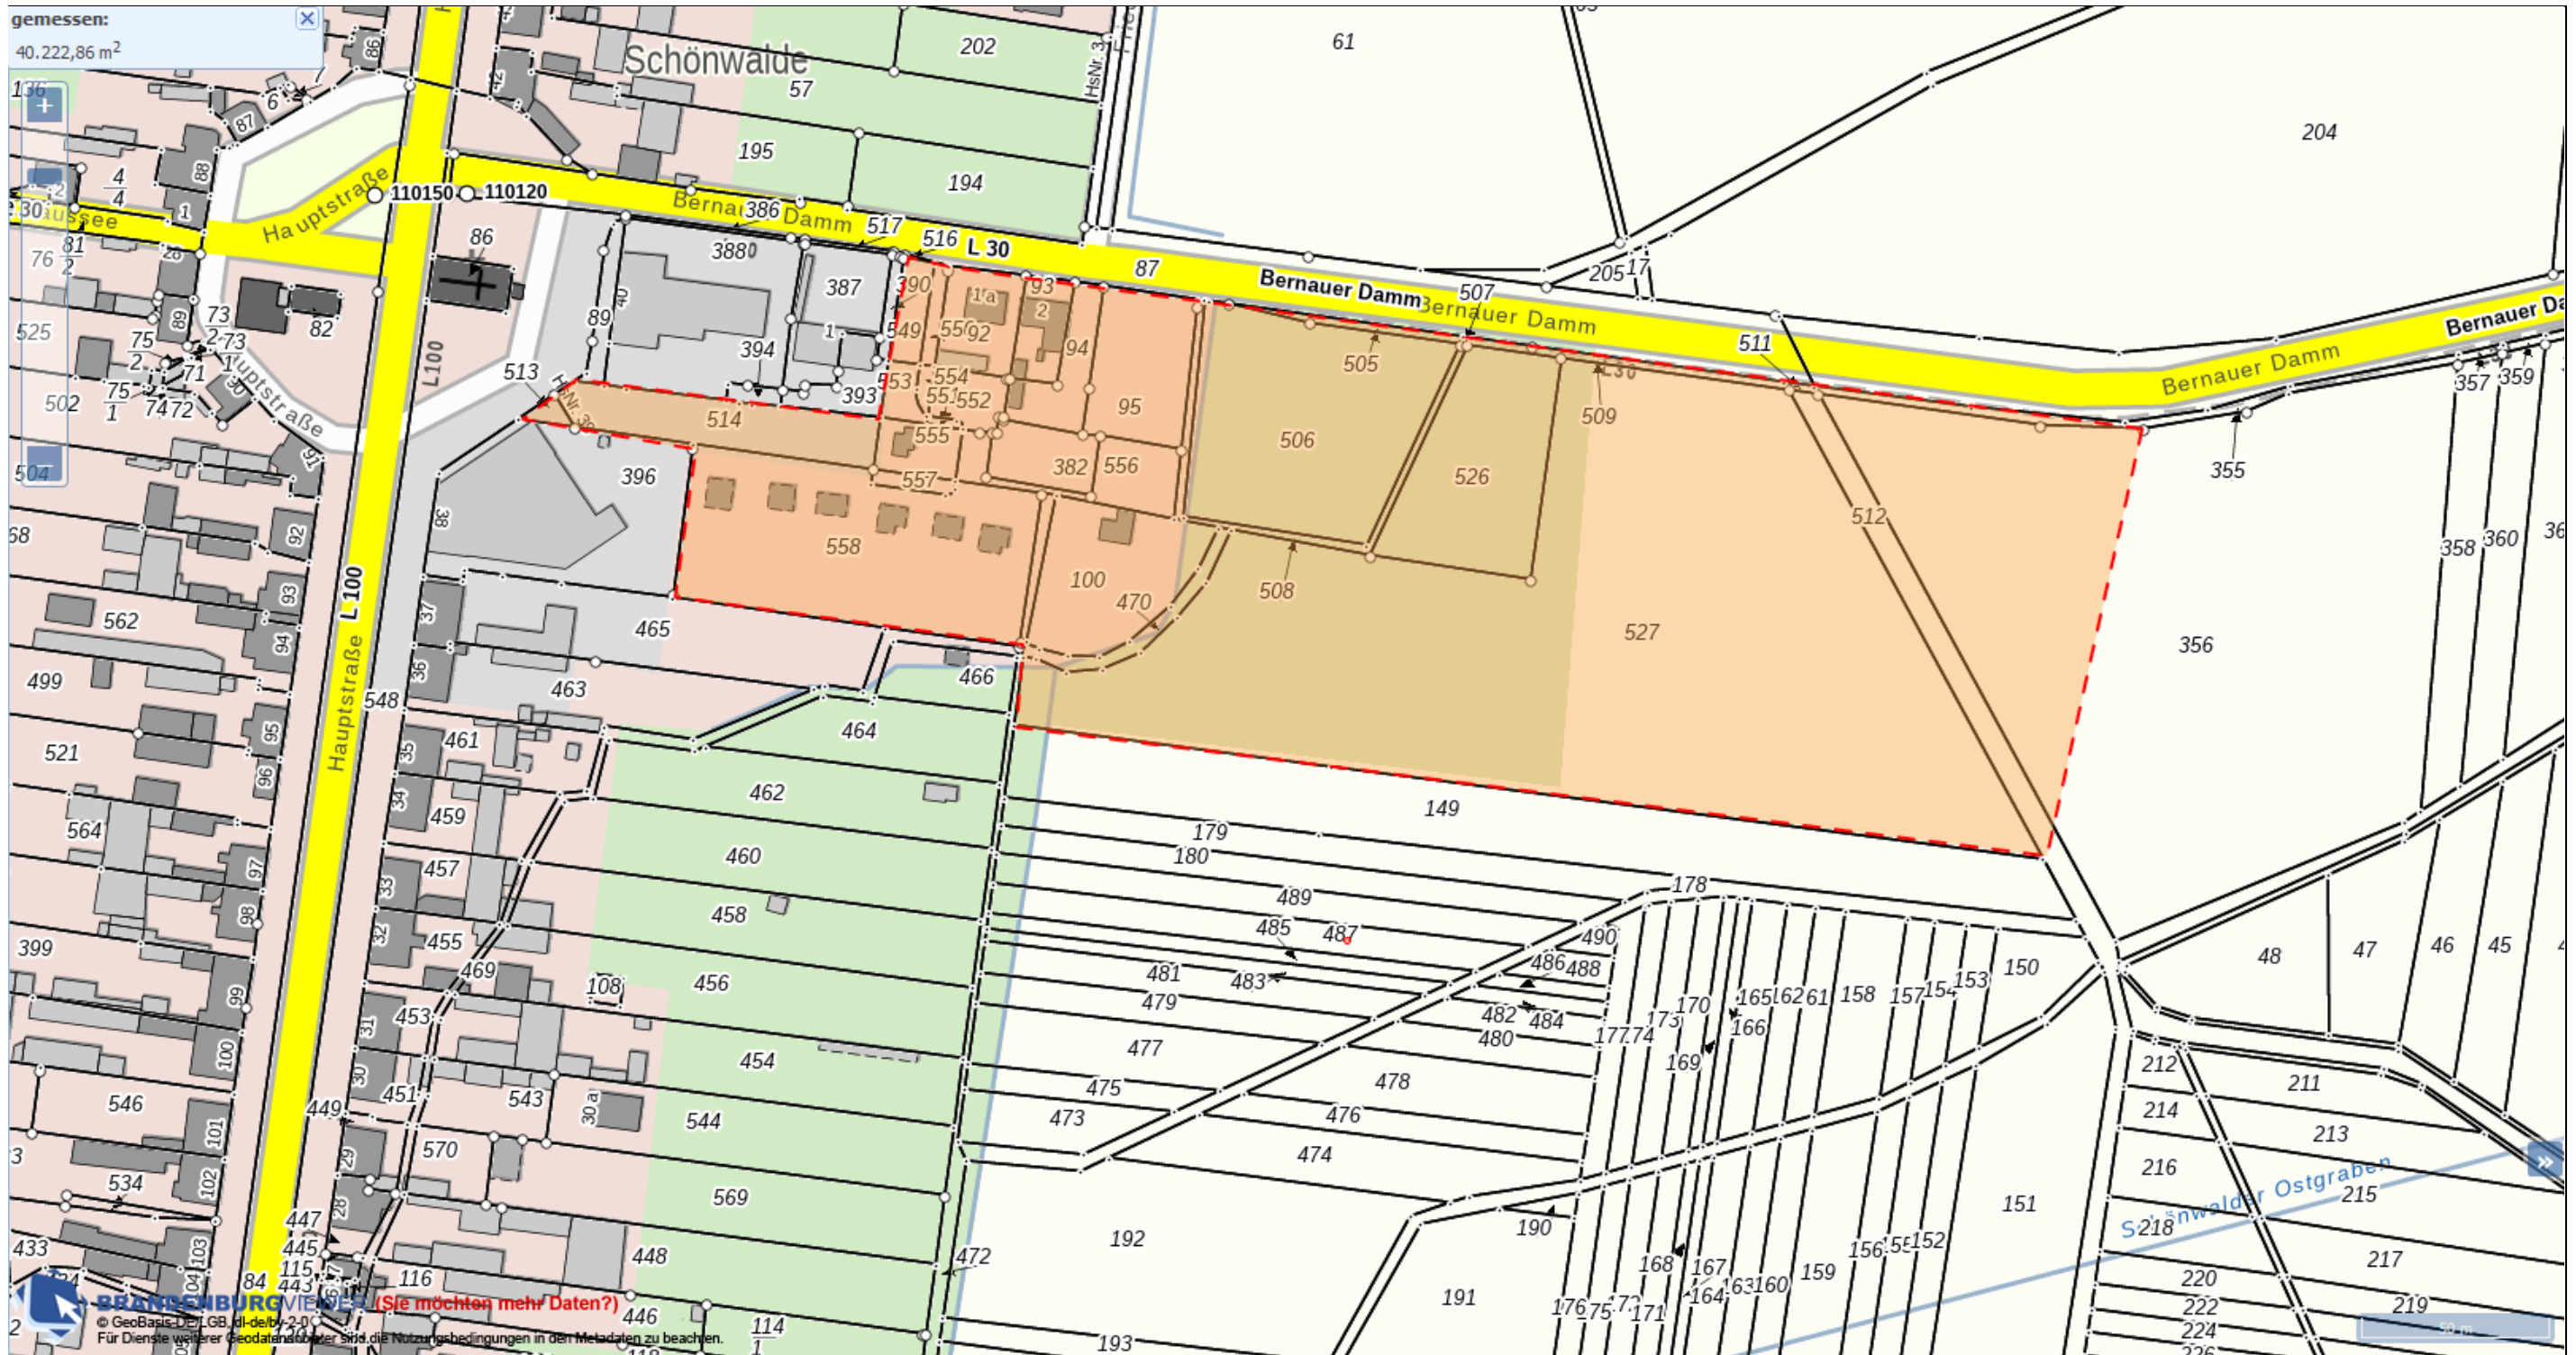

Gemeinde : Wandlitz, OT Schönwalde Flur : 3 Flurstücke : 92 bis 95, 100, 470, 506 bis 508, 511, 512 ant., 514, 526, 527, 549, 550, 553 bis 558
Flur : 5 Flurstücke : 355 und 356 jeweils anteilig

Abb. 3